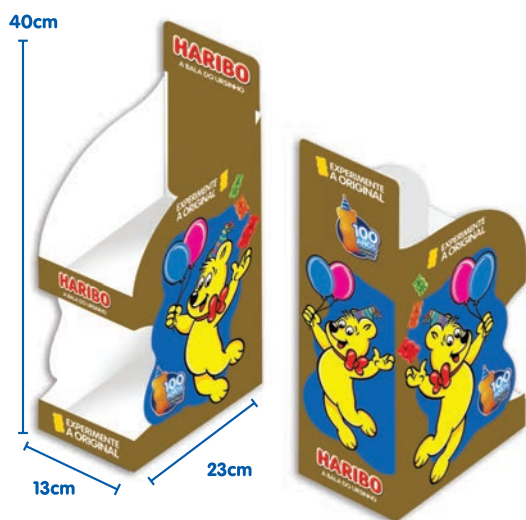

Display de Papelão Dourado

Código: 110255 - unitário
Abastece 12 caixas